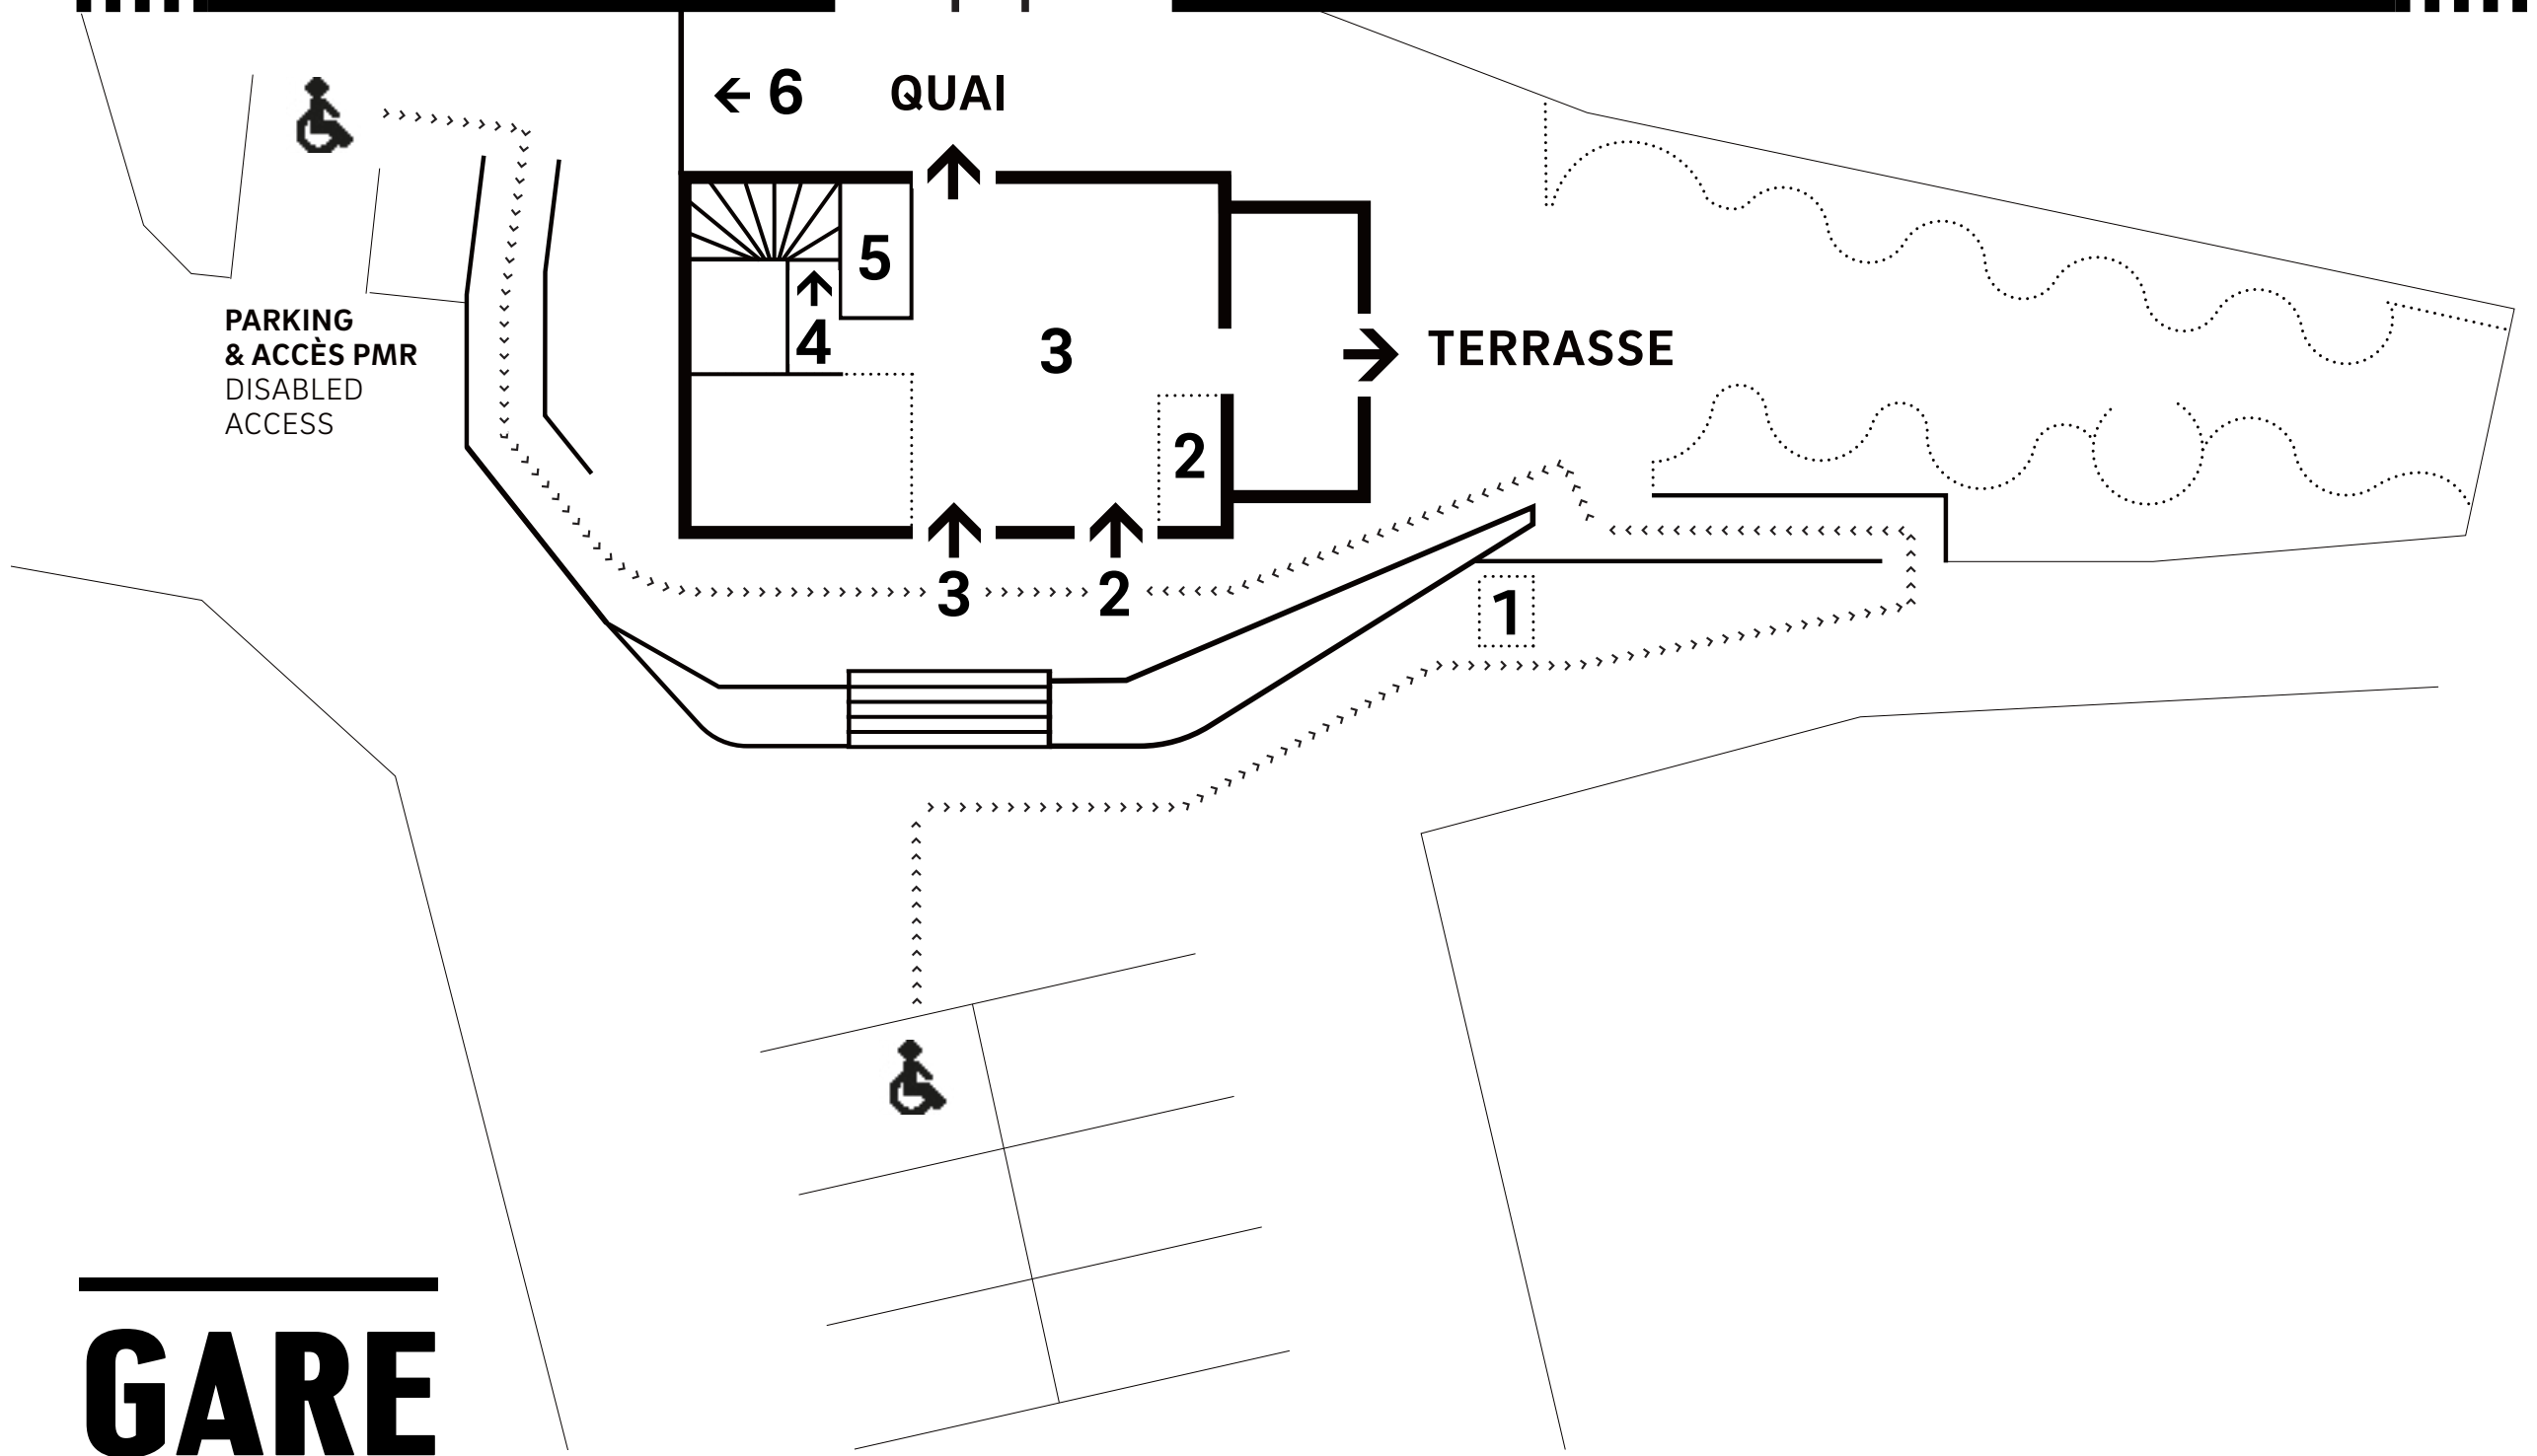

< LE FAYET

NID D'AIGLE >

GARE SAINT GERVAIS

1  **ACHAT FORFAIT EXPRESS**
EXPRESS TICKET PURCHASE

3  **BISTROT DE LA GARE**
STATION BISTRO

5  **TOILETTES RÉSERVÉS PMR**
DISABLED TOILETS

2  **INFORMATION ET BILLETS**
INFORMATION & TICKETS

4  **CONSIGNES / TOILETTES AU SOUS-SOL**
DEPOSIT / TOILETS LEVEL -1

6  **SORTIE RÉSERVÉE PMR**
DISABLED EXIT